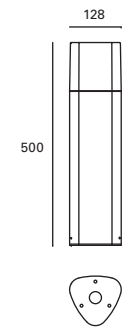

## Mandela

- MAT Aluminio  
Aluminium  
Aluminium
- DIF Policarbonato  
Polycarbonate  
Polycarbonate
- Gris urbano  
Urban grey  
Gris urbain

PX-0086-ANT ●

- E27  
Max.23W  
L 150 mm
- V/Hz  
100-240V  
50-60Hz
- Class I
- 6
- IP44
- IK08
- ✓

PX-0087-ANT ●

- E27  
Max.23W  
L 150 mm
- V/Hz  
100-240V  
50-60Hz
- Class I
- 6
- IP44
- IK08
- ✓